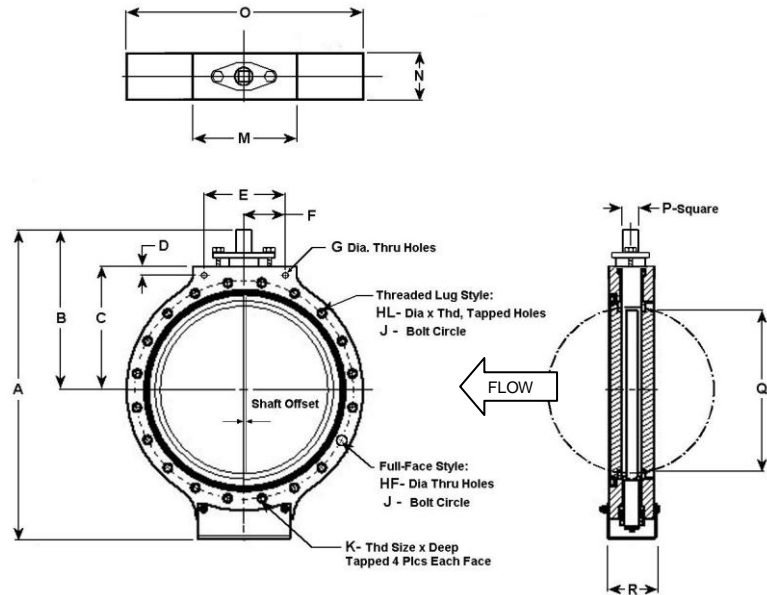

Shutoff Pressure/Temperature
14"- 48" HD Butterfly Design

SIZE	A	B	C	D	E	F	G	HF	HL	J	K	No. Holes	M	N	O	P	Q	R	S	T	U	V	W	X	Y	WT. BARE STEM	WT. WITH GEAR
14	26.56	13.65	10.79	0.75	9.00	4.50	0.34	1.13	1" - 8	18.75	NA	12	10.56	3.75	21.00	1.063	12.73	4.08	36.32	18.30	11.51	16.41	4.75	10.63	14.00	77	106
16	30.23	15.61	12.25	0.88	9.00	4.50	0.34	1.13	1" - 8	21.25	NA	16	10.81	4.13	23.50	1.063	14.97	4.46	39.50	19.75	11.51	17.88	4.75	10.63	14.00	132	163
18	32.18	16.78	13.40	0.81	8.50	4.25	0.41	1.25	1-1/8" - 7	22.75	1-1/8" - 7 x 1.0	16	10.48	4.63	25.00	1.417	17.00	4.96	41.43	20.90	11.51	19.03	4.75	10.63	14.00	145	176
20	34.78	17.77	14.39	1.06	11.50	5.75	0.41	1.25	1-1/8" - 7	25.00	1-1/8" - 7 x 1.0	20	13.13	5.12	27.50	1.811	18.86	5.54	48.65	25.04	13.98	22.64	6.09	13.63	18.00	187	246
24	40.69	20.66	17.28	1.25	11.00	5.50	0.53	1.38	1-1/4" - 7	29.50	1-1/4" - 7 x 1.25	20	13.07	6.19	32.00	1.811	22.71	6.61	54.55	27.94	14.02	25.53	6.13	13.63	18.00	281	343
26	43.03	21.83	18.45	1.25	11.37	5.69	0.53	1.38	1-1/4" - 7	31.75	1-1/4" - 7 x 1.25	24	14.43	6.38	34.25	1.811	24.73	6.80	56.89	29.10	14.01	26.70	6.13	13.63	18.00	383	449
30	48.66	25.03	20.63	1.25	12.00	6.00	0.53	1.38	1-1/4" - 7	36.00	1-1/4" - 7 x 1.25	28	17.56	6.50	38.75	2.165	28.81	7.06	67.19	31.27	21.17	31.56	7.70	16.30	24.00	595	704
36	55.86	28.86	24.00	1.25	13.50	6.75	0.53	1.62	1-1/2" - 6	42.75	1-1/2" - 6 x 1.5	32	23.03	7.88	46.00	2.953	34.66	8.44	74.19	35.00	20.81	35.19	7.00	19.30	24.00	893	1100
42	62.58	32.21	27.38	1.25	16.00	8.00	0.53	1.62	1-1/2" - 6	49.50	1-1/2" - 6 x 1.5	36	23.03	9.68	53.00	2.953	40.41	10.24	83.94	38.36	22.44	38.56	7.70	22.30	30.00	1105	1364
48	74.80	39.88	32.00	2.00	18.00	9.00	0.78	1.62	1-1/2" - 6	56.00	1-1/2" - 6 x 1.5	44	22.14	10.88	59.50	4.25	46.30	11.44	100.00	47.00	22.06	47.00	12.07	23.93	36.00	1950	2225